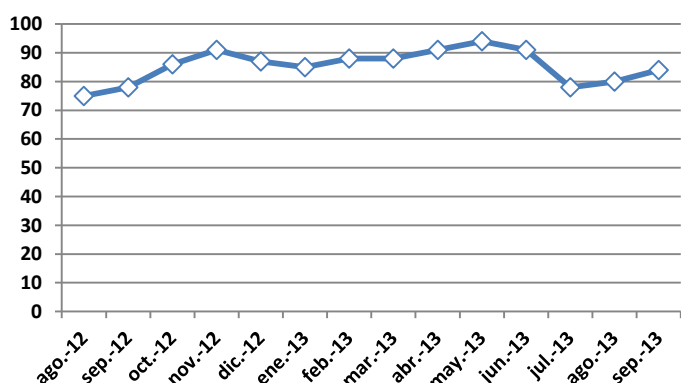

Magaz de Pisuerga

Población

	1997	1998	1999	2000	2001	2002	2003	2004	2005	2006	2007	2008	2009	2010	2011	2012
Población	739	724	724	726	721	735	711	755	771	801	864	993	1021	1024	1052	1097

Población extranjera

Evolución trabajadores - sep 2013

Evolución paro

Actividad de los trabajadores

Cuadro de fuentes utilizadas en el informe

Variable	Período	Fuente
Población	Anual	INE
Empleo	Trimestral	SIE D.G.E. JCYL
Paro registrado	Mensual	Servicio Público de Empleo Estatal. (SPEE). MTIN
Sectores	Anual	SIE D.G.E. JCYL
Sectores	Anual	INE
Censo agrario	Anual	Ministerio de Hacienda y Administraciones Públicas. Dirección General del Catastro.
Indicadores y Equipamiento	Anual	SIE D.G.E. JCYL. Ministerio del Interior. Dirección General de Tráfico, Ministerio de Sanidad, Servicios Sociales e Igualdad.
Viviendas	Decenal	INE