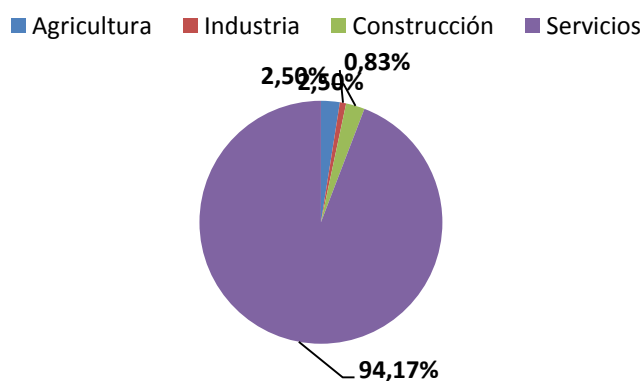

Magaz de Pisuerga

Población

	1997	1998	1999	2000	2001	2002	2003	2004	2005	2006	2007	2008	2009	2010	2011	2012
Población	739	724	724	726	721	735	711	755	771	801	864	993	1021	1024	1052	1097

Población extranjera

Evolución trabajadores - sep 2013

Evolución paro

Actividad de los trabajadores

Cuadro de fuentes utilizadas en el informe

Variable	Período	Fuente
Población	Anual	INE
Empleo	Trimestral	SIE D.G.E. JCYL
Paro registrado	Mensual	Servicio Público de Empleo Estatal. (SPEE). MTIN
Sectores	Anual	SIE D.G.E. JCYL
Sectores	Anual	INE
Censo agrario	Anual	Ministerio de Hacienda y Administraciones Públicas. Dirección General del Catastro.
Indicadores y Equipamiento	Anual	SIE D.G.E. JCYL. Ministerio del Interior. Dirección General de Tráfico, Ministerio de Sanidad, Servicios Sociales e Igualdad.
Viviendas	Decenal	INE