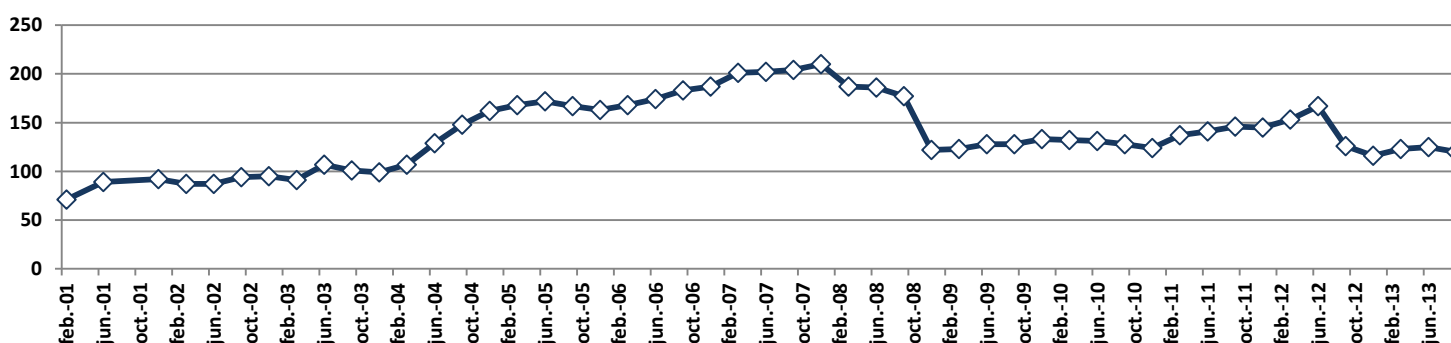

Magaz de Pisuerga

Población

	1997	1998	1999	2000	2001	2002	2003	2004	2005	2006	2007	2008	2009	2010	2011	2012
Población	739	724	724	726	721	735	711	755	771	801	864	993	1021	1024	1052	1097

Población extranjera

Evolución trabajadores - sep 2013

Evolución paro

Actividad de los trabajadores

Cuadro de fuentes utilizadas en el informe

Variable	Período	Fuente
Población	Anual	INE
Empleo	Trimestral	SIE D.G.E. JCYL
Paro registrado	Mensual	Servicio Público de Empleo Estatal. (SPEE). MTIN
Sectores	Anual	SIE D.G.E. JCYL
Sectores	Anual	INE
Censo agrario	Anual	Ministerio de Hacienda y Administraciones Públicas. Dirección General del Catastro.
Indicadores y Equipamiento	Anual	SIE D.G.E. JCYL. Ministerio del Interior. Dirección General de Tráfico, Ministerio de Sanidad, Servicios Sociales e Igualdad.
Viviendas	Decenal	INE