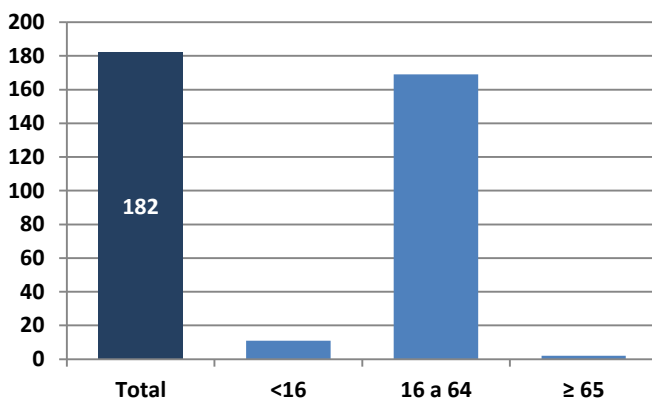

Magaz de Pisuerga

Población

	1997	1998	1999	2000	2001	2002	2003	2004	2005	2006	2007	2008	2009	2010	2011	2012
Población	739	724	724	726	721	735	711	755	771	801	864	993	1021	1024	1052	1097

Población extranjera

Evolución trabajadores - sep 2013

Evolución paro

Actividad de los trabajadores

Cuadro de fuentes utilizadas en el informe

Variable	Período	Fuente
Población	Anual	INE
Empleo	Trimestral	SIE D.G.E. JCYL
Paro registrado	Mensual	Servicio Público de Empleo Estatal. (SPEE). MTIN
Sectores	Anual	SIE D.G.E. JCYL
Sectores	Anual	INE
Censo agrario	Anual	Ministerio de Hacienda y Administraciones Públicas. Dirección General del Catastro.
Indicadores y Equipamiento	Anual	SIE D.G.E. JCYL. Ministerio del Interior. Dirección General de Tráfico, Ministerio de Sanidad, Servicios Sociales e Igualdad.
Viviendas	Decenal	INE